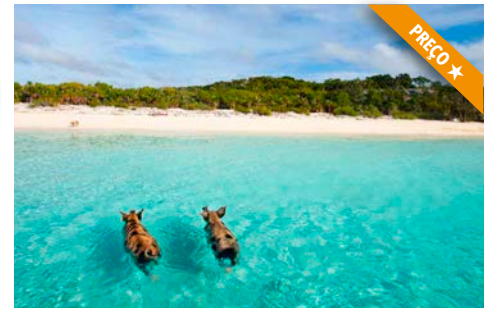

BAHAMAS PARADISIACO

10 dias desde 3.185 €

Visitando: Nassau e Exuma.