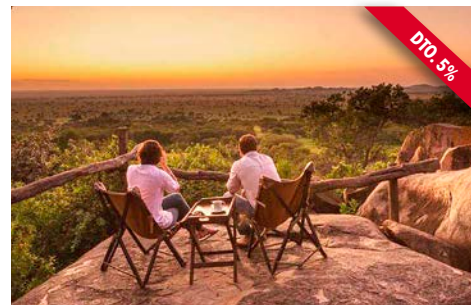

DTO. 5%

ROMANCE NO QUÊNIA E TANZÂNIA

10 dias desde 3.090 €

Visitando: Arusha, Ngorongoro, Lago Manyara, Tarangire, Amboseli, Naivasha e Masai Mara.