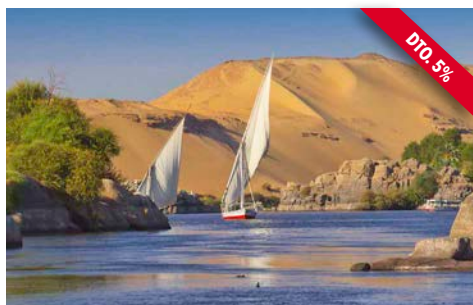

DTO. 5%

ROMANCE NO NILO E MAR VERMELHO

12 dias desde 2.110 €

Visitando: Cairo, Assuão, Kom Ombo, Edfu, Luxor, Sharm El Sheik e Mar Vermelho.